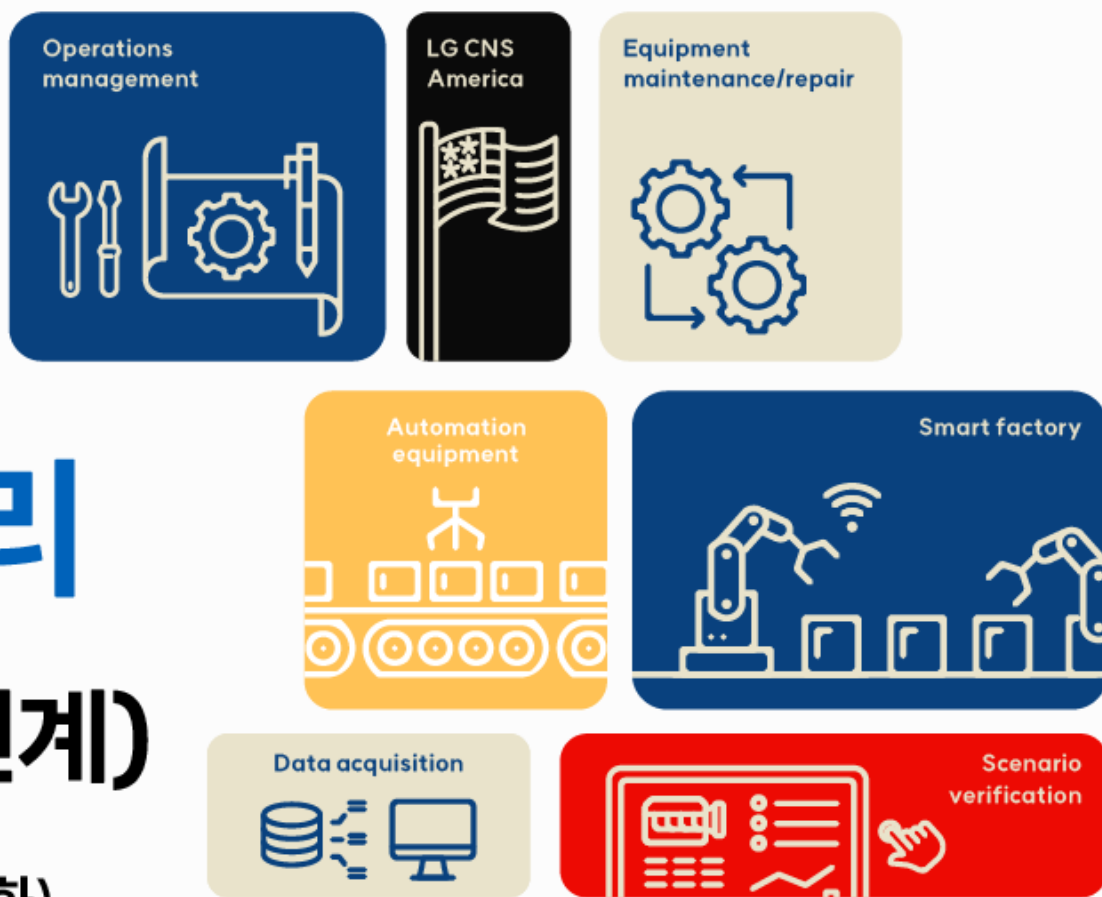

# 2024년 북미근무 스마트팩토리 인턴십 (채용연계)

2023.12.13 (수) - 2024.1.2 (화)

## 우리 팀을 소개합니다 !

LG CNS 스마트팩토리 조직은 고객의 Digital Transformation을 Leading 하는 **최고의 전문가** 집단입니다. 본 인턴십을 통해, **No.1 배터리 회사인 LG에너지솔루션이 북미 전역에 설립 중인 배터리 공장의 초기 Set-up부터 향후 시스템 운영까지 전 과정에 참여**하게 됩니다. 최고의 스마트팩토리 전문가 조직에서 세계 최고의 서비스를 만들며 Global DX 전문가로 성장할 분들의 많은 지원 바랍니다.

“ 생산운영담당자는 제품 생산이 최적화될 수 있도록 생산 현황을 실시간 모니터링하고, 설비로부터 실시간 데이터를 수집, 제어하는 시스템을 운영합니다. 저는 세계 최고의 제품 생산에 공헌할 수 있다는 점에서 큰 매력을 느끼고 있습니다. 저와 함께 Global DX전문가로 성장하실 분들을 기다리겠습니다.

-○○사원-