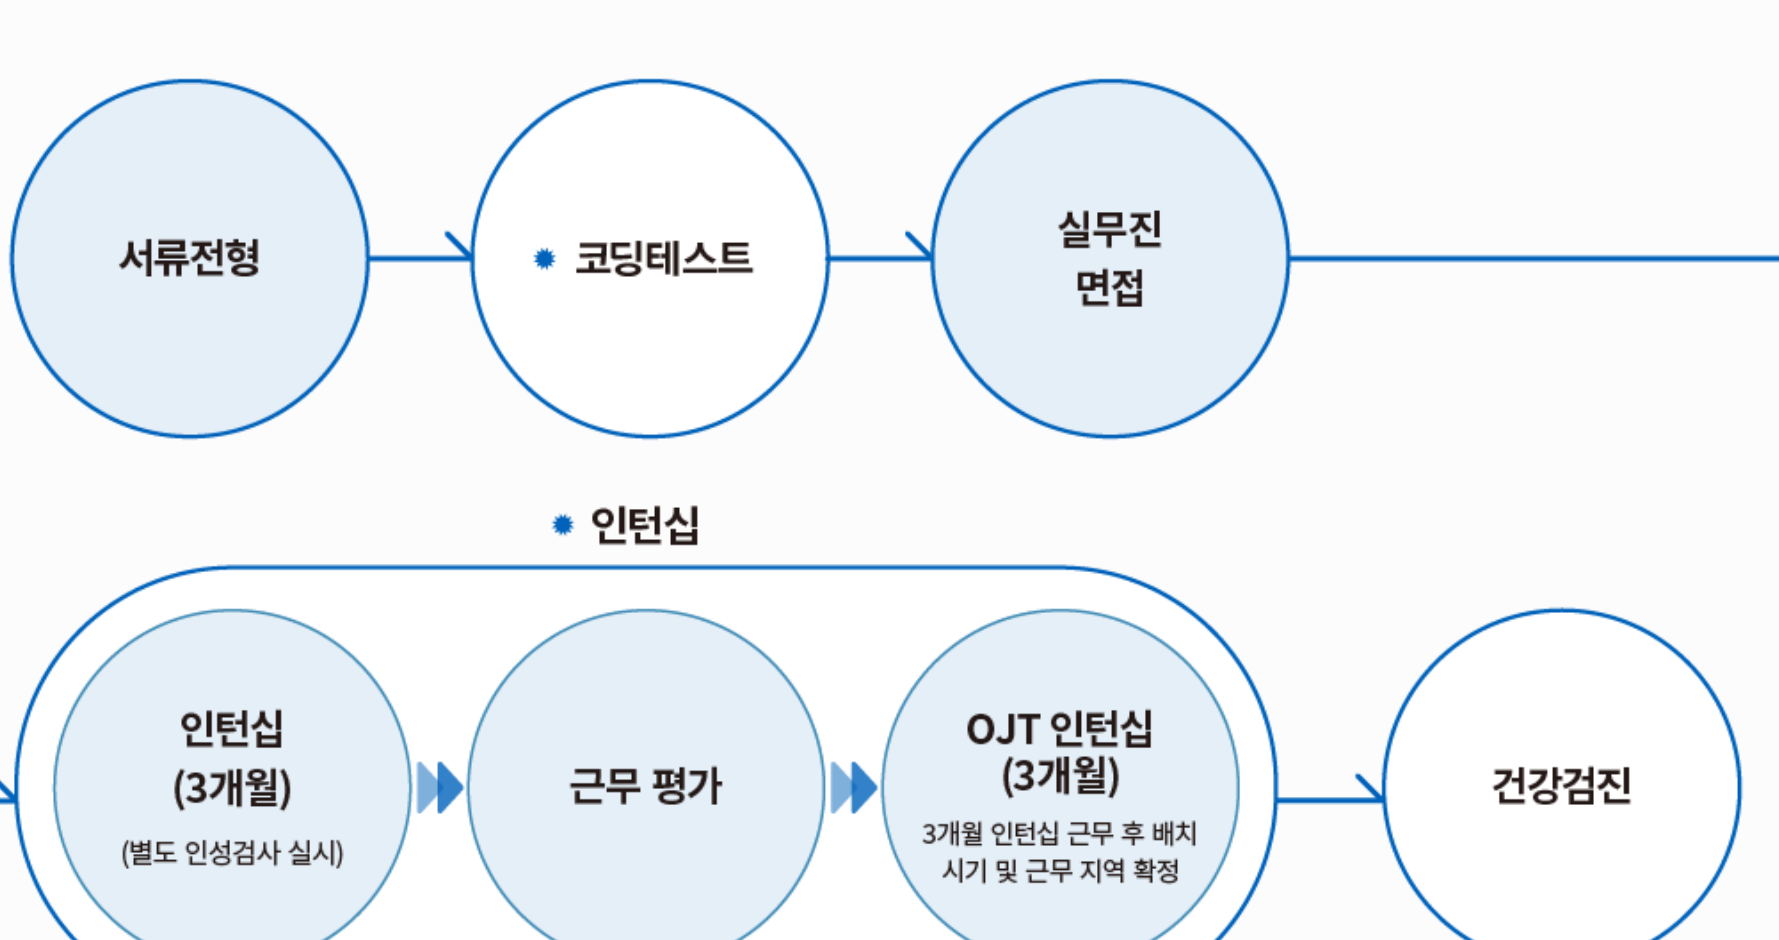

전형절차

• 코딩테스트

C, C++, C#, Java, Python 3 중 희망하는 언어를 선택하여 응시할 수 있습니다.

• 인턴십

- 근무평가: 오창에서 3개월 인턴근무 이후 1차 근무평가가 진행됩니다.
- 근무 평가 합격자에 한하여, OJT 인턴십에 참여하며, OJT 인턴십 과정 중 배치 시기와 근무 지역이 확정됩니다.

기타사항

- ☑ 오창 근무 시 사내 기준 내에서 월세 비용이 실비 지원됩니다. (단, 실제 주소지 이전한 인원 限)
- ☑ 북미 진출 시 현지 숙소가 지원됩니다.
- ☑ 북미 진출 시 이사 비용이 실비 지원됩니다.